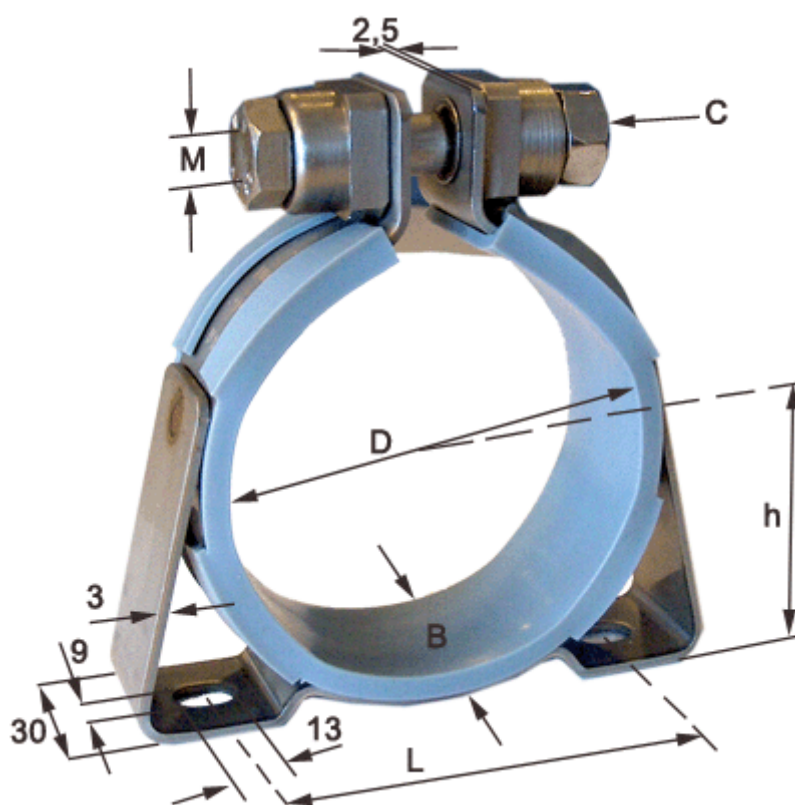

Varenummer: 021816011215  
Beskrivelse: Norma holdebånd med konsol og gummi  
SPGU 6011. 215/30 SK

## Mål

Bredde B	= 30
C (Skruetype)	= SK skrue med sekskanthoved
Diameter D	= 215
h	= 115
L	= 216